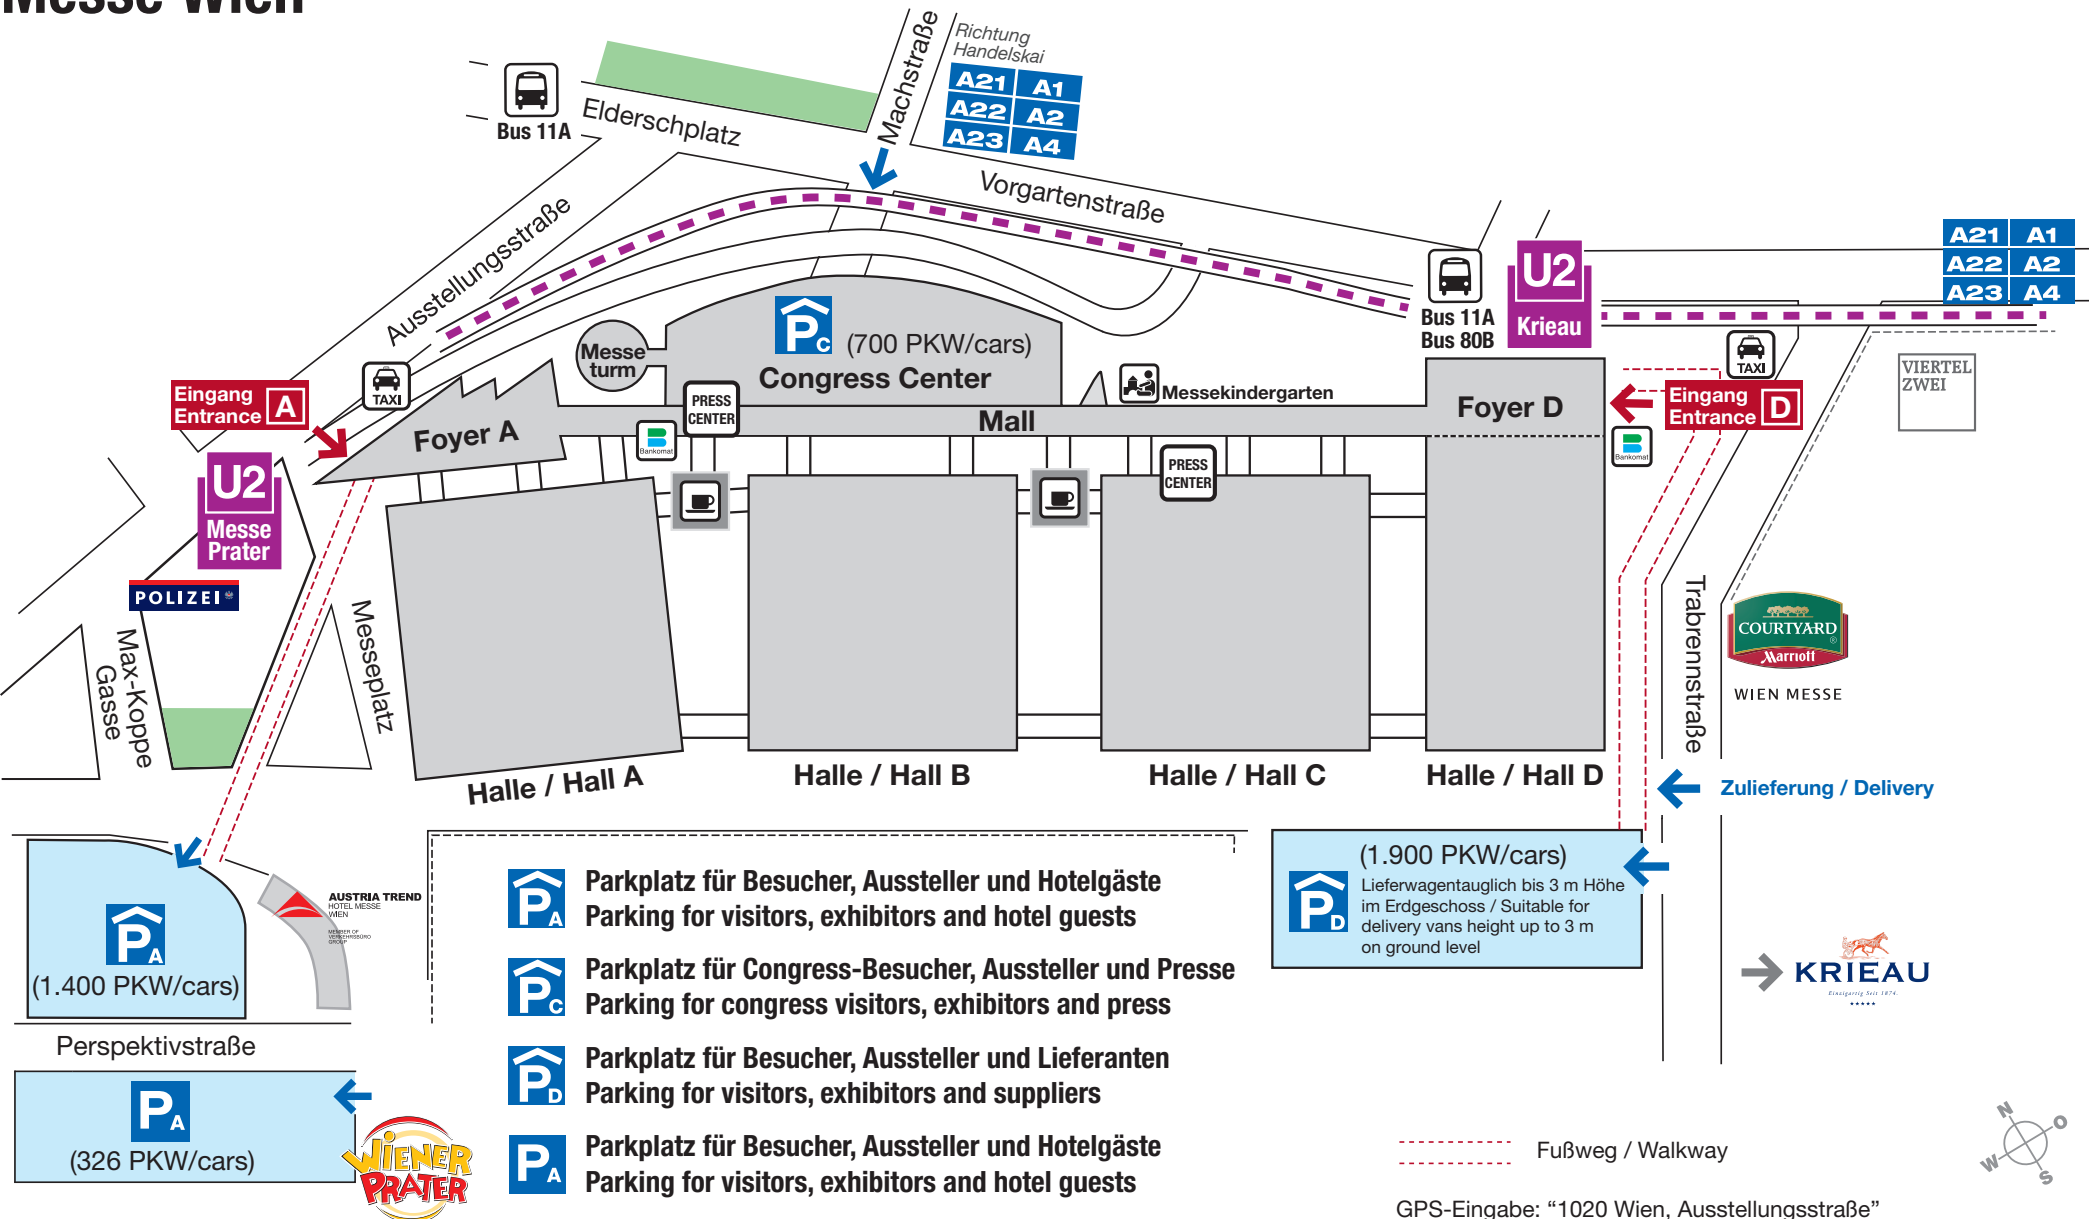

Messe Wien

Bus 11A

Elderschplatz

Machstraße

Richtung Handelskai
A21 A1
A22 A2
A23 A4

Vorgartenstraße

Ausstellungsstraße

Bus 11A
Bus 80B

U2
Krieau

A21 A1
A22 A2
A23 A4

Eingang Entrance A

TAXI

Foyer A

Messe turm

PC (700 PKW/cars)
Congress Center

Messekindergarten

Mall

Foyer D

Eingang Entrance D

TAXI

VIERTEL ZWEI

U2
Messe Prater

POLIZEI

Max-Koppe Gasse

Messeplatz

Halle / Hall A

Halle / Hall B

Halle / Hall C

Halle / Hall D

COURTYARD
Marriott
WIEN MESSE

Trabrennstraße

Zulieferung / Delivery